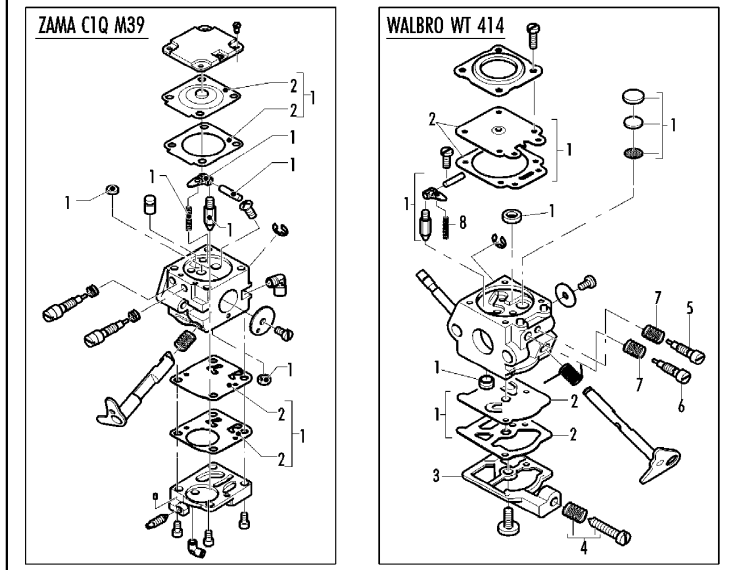

FIGURE 4

FIGURE 2