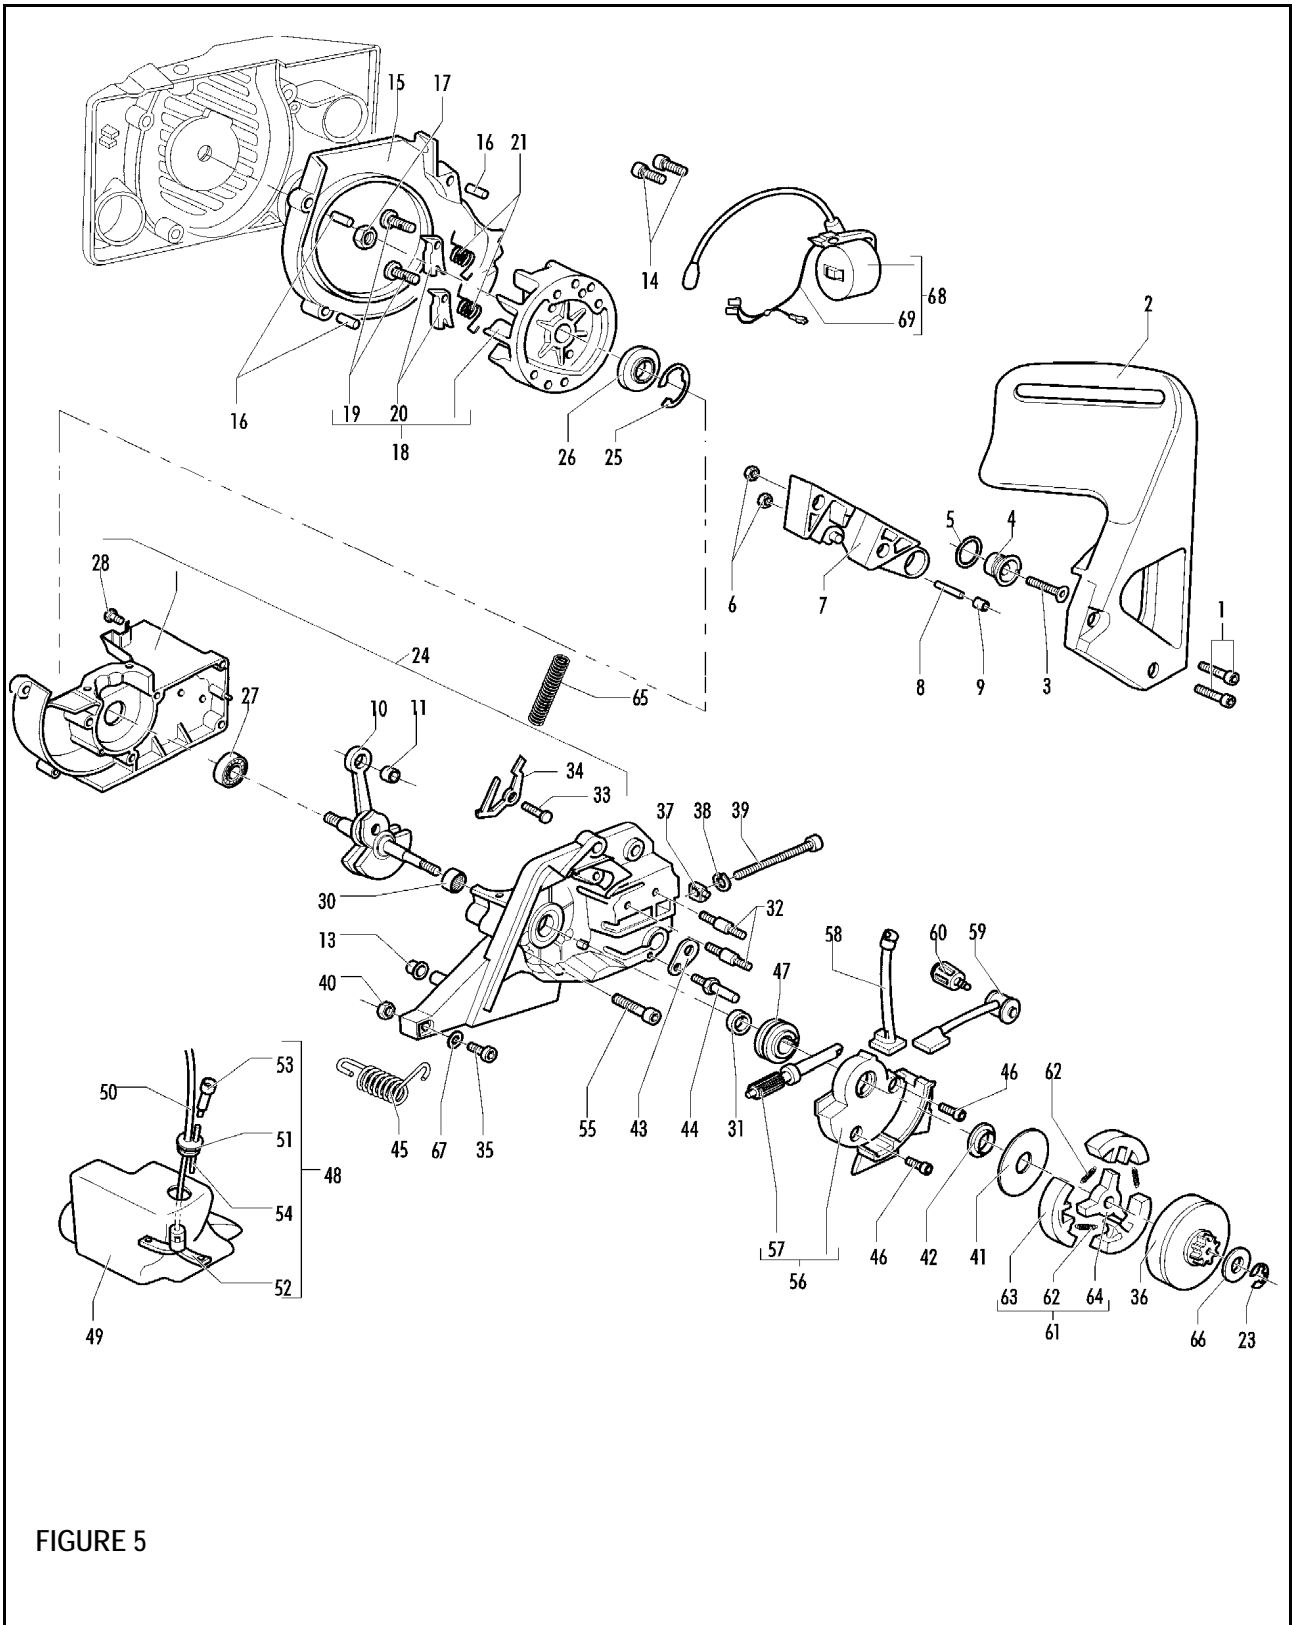

FIGURE 5

Item	P/N McC	P/N ELX	Qty	DESCRIPTION
------	---------	---------	-----	-------------

Item	P/N McC	P/N ELX	Qty	DESCRIPTION
------	---------	---------	-----	-------------

FIGURE 5

1	235806	538235806	2	screw M5x20
C 2	241907	538241907	1	brake lever
3	241905	538241905	1	screw M6x25
4	241904	538241904	1	sleeve
5	241906	538241906	1	washer D.10X15X1
6	235642	538235642	2	nut M5
7	241902	538241902	1	brake housing
8	242017	538242017	1	band pivot
9	241903	538241903	1	brake needle
10	241871	538241871	1	crankshaft assy (38cc)
	241873	538241873	1	crankshaft assy (42cc, 46cc)
C 11 •	235742	538235742	1	needle bearing 9X12X14 (38cc)
	227329	538227329	1	needle bearing 12x15x13 (42cc, 46cc)
13	235672	538235672	1	tank grommet
14	235806	538235806	2	screw M5x20
15	247290	538247290	1	air conveyor
16 •	240358	538240358	3	spacer
17	235218	538235218	1	nut M8
18	242621	538242621	1	flywheel
B 19 •	235516	538235516	2	pin (starter pawl)
B 20 •	235517	538235517	2	starter pawl
B 21 •	235518	538235518	2	starter spring
23	229137	538229137	1	benzing 4mm
24	248497	538248497	1	crankcase kit
25 •	235899	538235899	1	seeger ring
C 26 •	241879	538241879	1	seal 15X32X4/5
27 •	235900	538235900	1	ball bearing 6002 15/32/9
28 •	241077	538241077	1	self-threading screw 4X14
30 •	241253	538241253	1	needle bearing 15X21X12
C 31 •	228872	538228872	1	seal 13-32-5 (S7)
B 32 •	241880	538241880	2	bar bolt M6
33 •	235075	538235075	1	latch pivot
34 •	94006	538094006	1	brake latch
35	235806	538235806	1	screw M5x20
B 36	240260	538240260	1	drum sprocket 3/8
B 37	241908	538241908	1	bar adjustment nut
B 38	235367	538235367	1	benzing 4mm
B 39	241909	538241909	1	screw
40	235642	538235642	1	nut M5
41	241346	538241346	1	washer
42	242006	538242006	1	clutch spacer
43	240309	538240309	1	oil cap plate
C 44	240363	538240363	1	chain catcher
B 45	240286	538240286	1	spring