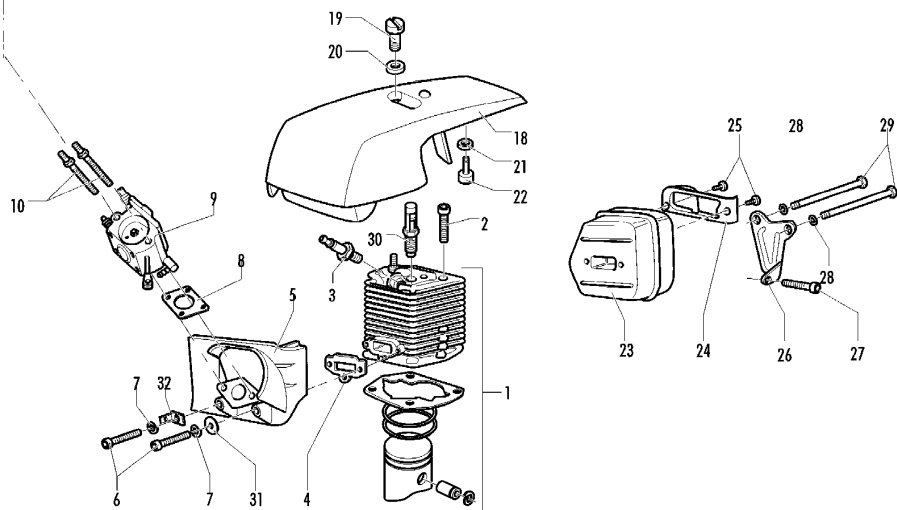

FIGURE 3

FIGURE 4

FIGURE 2